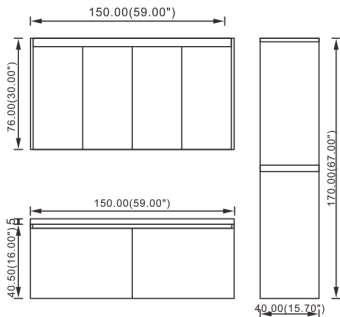

60" AVANTI Medicine Cabinet
SKU# AV-760

60" AVANTI
Vanity - Double Sink
SKU# AV-960