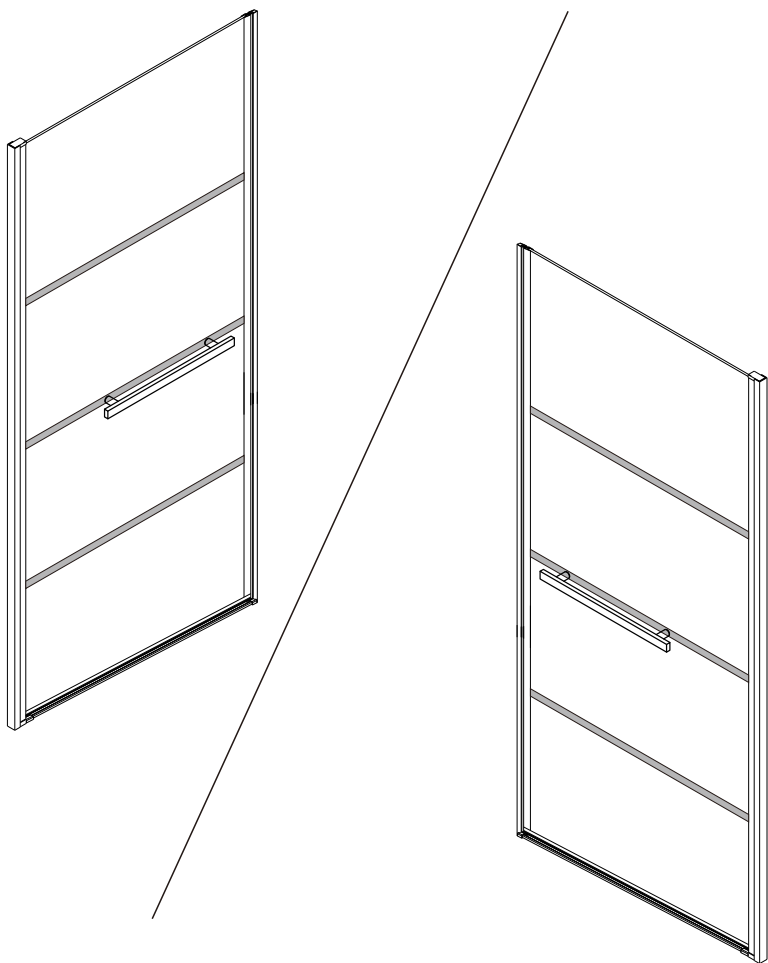

# INSTRUCTIONS D'INSTALLATION

TIPD-3679

V1.0-2025-7-10

**AVERTISSEMENT**

Lorsque le verre est placé à la verticale, il convient de placer un objet souple au fond du verre trempé. Veuillez ne pas heurter les coins et les bords, sinon le verre risque d'éclater.

## Liste de Pièces

[01] x1

[02] x1

[03] x1

[04] x1

[05] x1

[06] x1

[07] x1

Taille de l'installation:Lg

Taille (mm)	Lg(mm)	
	Min	Max
914	904	924