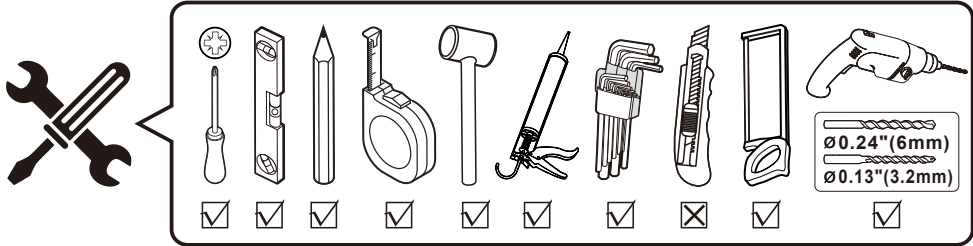

# INSTRUCTIONS D'INSTALLATION

TIPD-3679

V1.0-2025-7-10

**AVERTISSEMENT**

Lorsque le verre est placé à la verticale, il convient de placer un objet souple au fond du verre trempé. Veuillez ne pas heurter les coins et les bords, sinon le verre risque d'éclater.

## Liste de Pièces

[01] x1

[02] x1

[03] x1

[04] x1

[05] x1

[06] x1

[07] x1