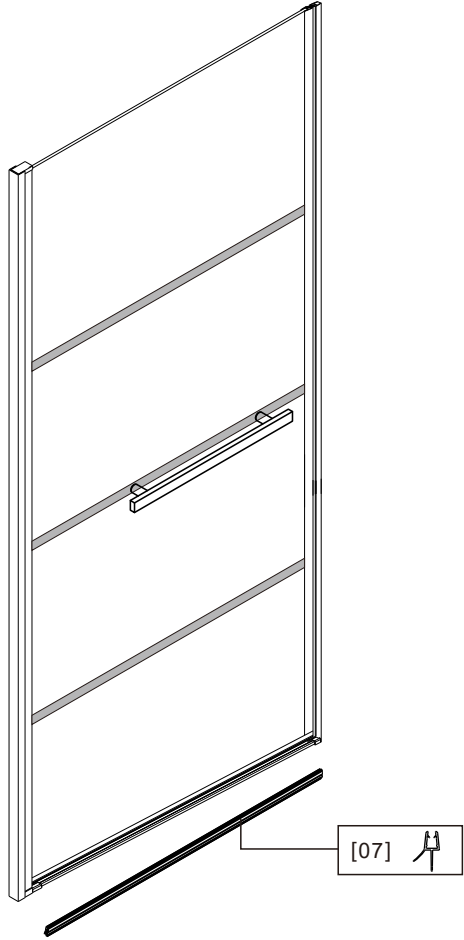

# INSTRUCTIONS D'INSTALLATION

TIPD-3679

V1.0-2025-7-10

**AVERTISSEMENT**

Lorsque le verre est placé à la verticale, il convient de placer un objet souple au fond du verre trempé. Veuillez ne pas heurter les coins et les bords, sinon le verre risque d'éclater.

Taille de l'installation:Lg

Taille (mm)	Lg(mm)	
	Min	Max
914	904	924

# 05

06

07