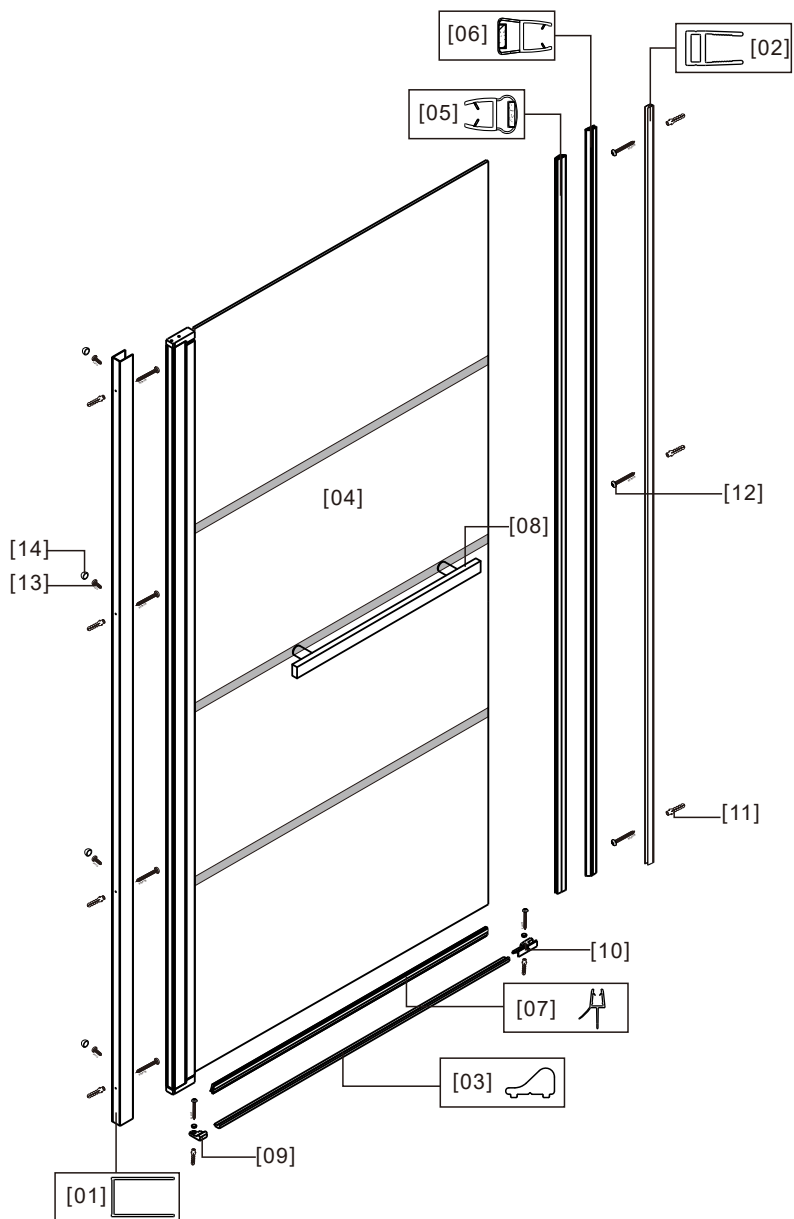

# INSTRUCTIONS D'INSTALLATION

TIPD-3679

V1.0-2025-7-10

**AVERTISSEMENT**

Lorsque le verre est placé à la verticale, il convient de placer un objet souple au fond du verre trempé. Veuillez ne pas heurter les coins et les bords, sinon le verre risque d'éclater.

## Liste de Pièces

[01] x1

[02] x1

[03] x1

[04] x1

[05] x1

[06] x1

[07] x1

[08] x1

[09] x1

[10] x1

[11] x9

[12] x9

[13] x4

[14] x4

**01**

Taille de l'installation:Lg

Taille (mm)	Lg(mm)	
	Min	Max
914	904	924