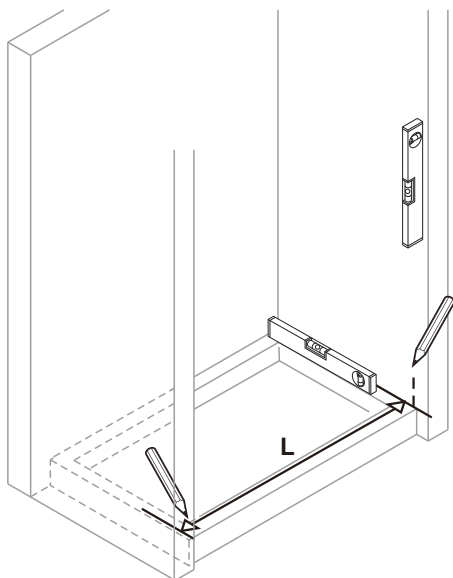

# INSTRUCTIONS D'INSTALLATION

TIPD-3679

V1.0-2025-7-10

**AVERTISSEMENT**

Lorsque le verre est placé à la verticale, il convient de placer un objet souple au fond du verre trempé. Veuillez ne pas heurter les coins et les bords, sinon le verre risque d'éclater.

[08] x1

[09] x1

[10] x1

[11] x9

[12] x9

[13] x4

[14] x4

**01**

Taille de l'installation:Lg

Taille (mm)	Lg(mm)	
	Min	Max
914	904	924