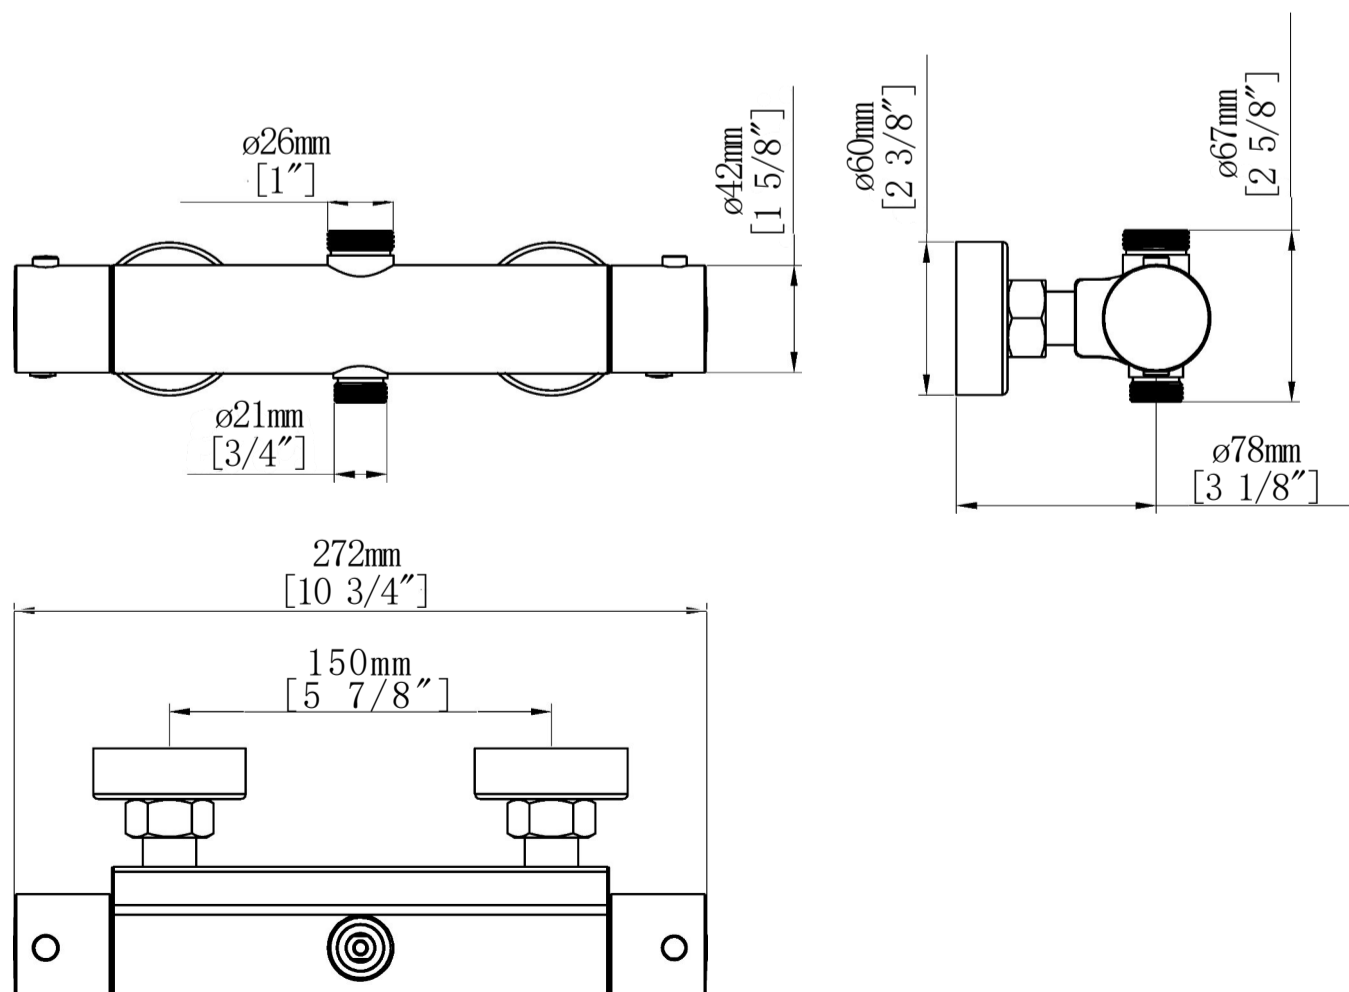

Spécifications

DESCRIPTION

- Ensemble de colonne de douche thermostatique
- Construction en laiton

CARTOUCHE

- Cartouche à disque en céramique

DIMENSIONS CRITIQUES