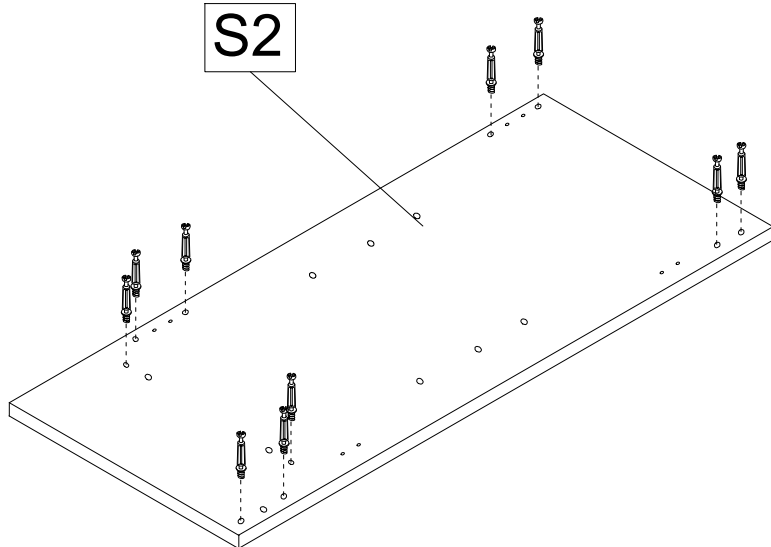

1-833-411-7372

www.SeraBathroomDesigns.com

PW-918Q

	ST4x14 H1x28
	H2x22
	Φ6mm H3x14
	H4x22
	H5x22
	H6x2
	H7x2
	Px4
	Φ10x40mm Bx2
	Φ6x60mm Cx2
	Dx4
	Ex8
	Fx2

1

H2x20

S2

S1

2

H3x10

H2x2

H4x2

H5x2

P3

B1

P4