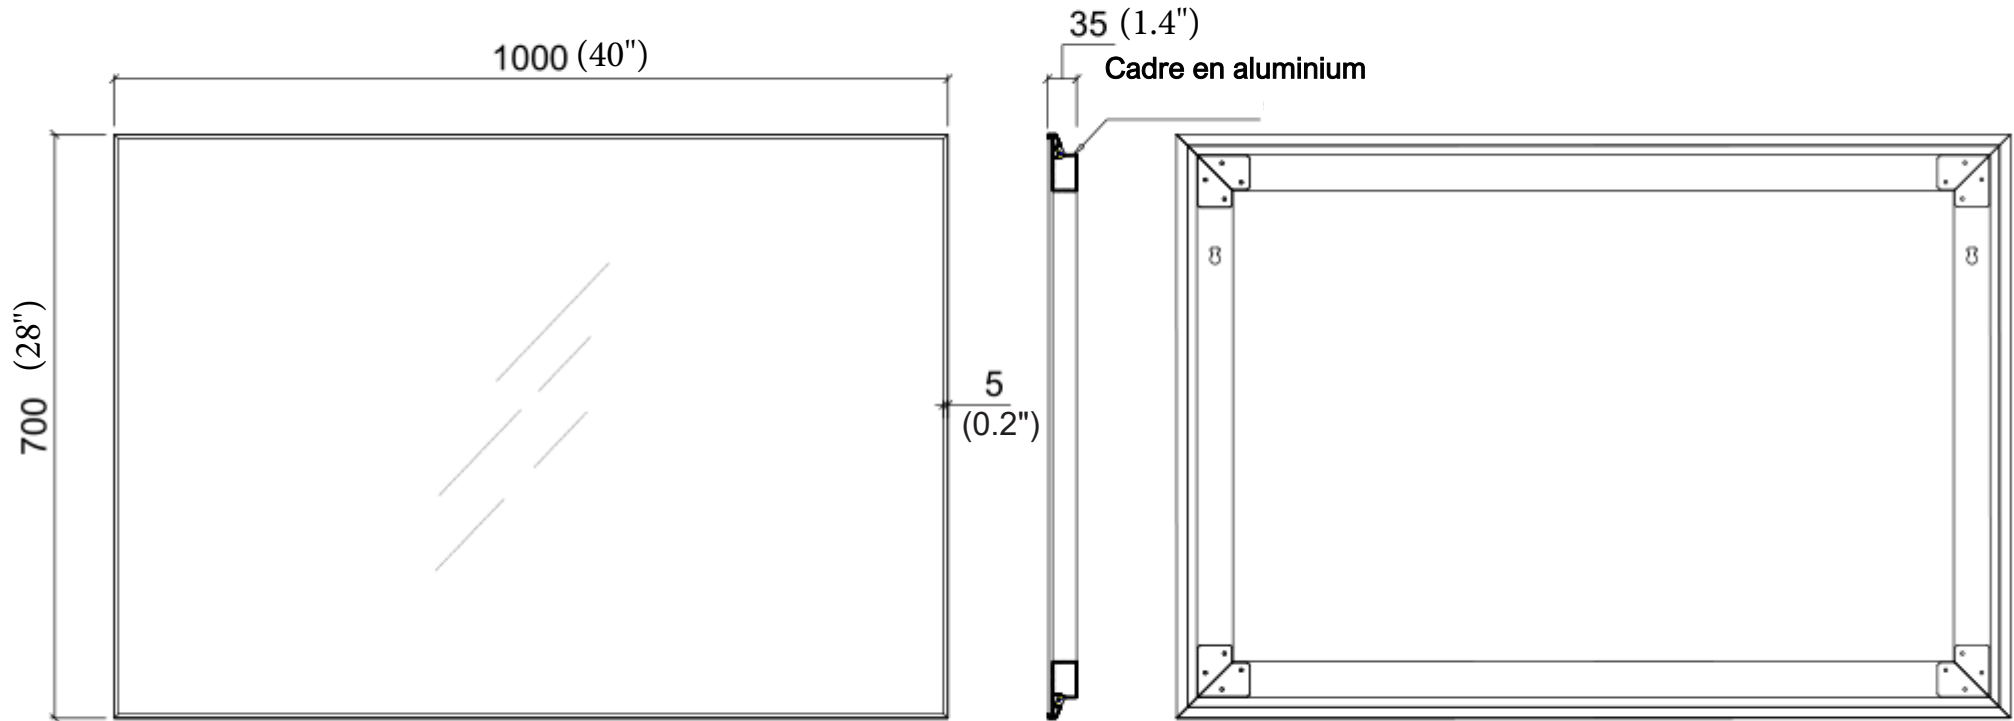

Modèle: EDM0057-40

Dimensions: 1000*700*35 MM (40 po * 28 po * 1.4 po)

Vue de face

Vue de côté

Vue arrière