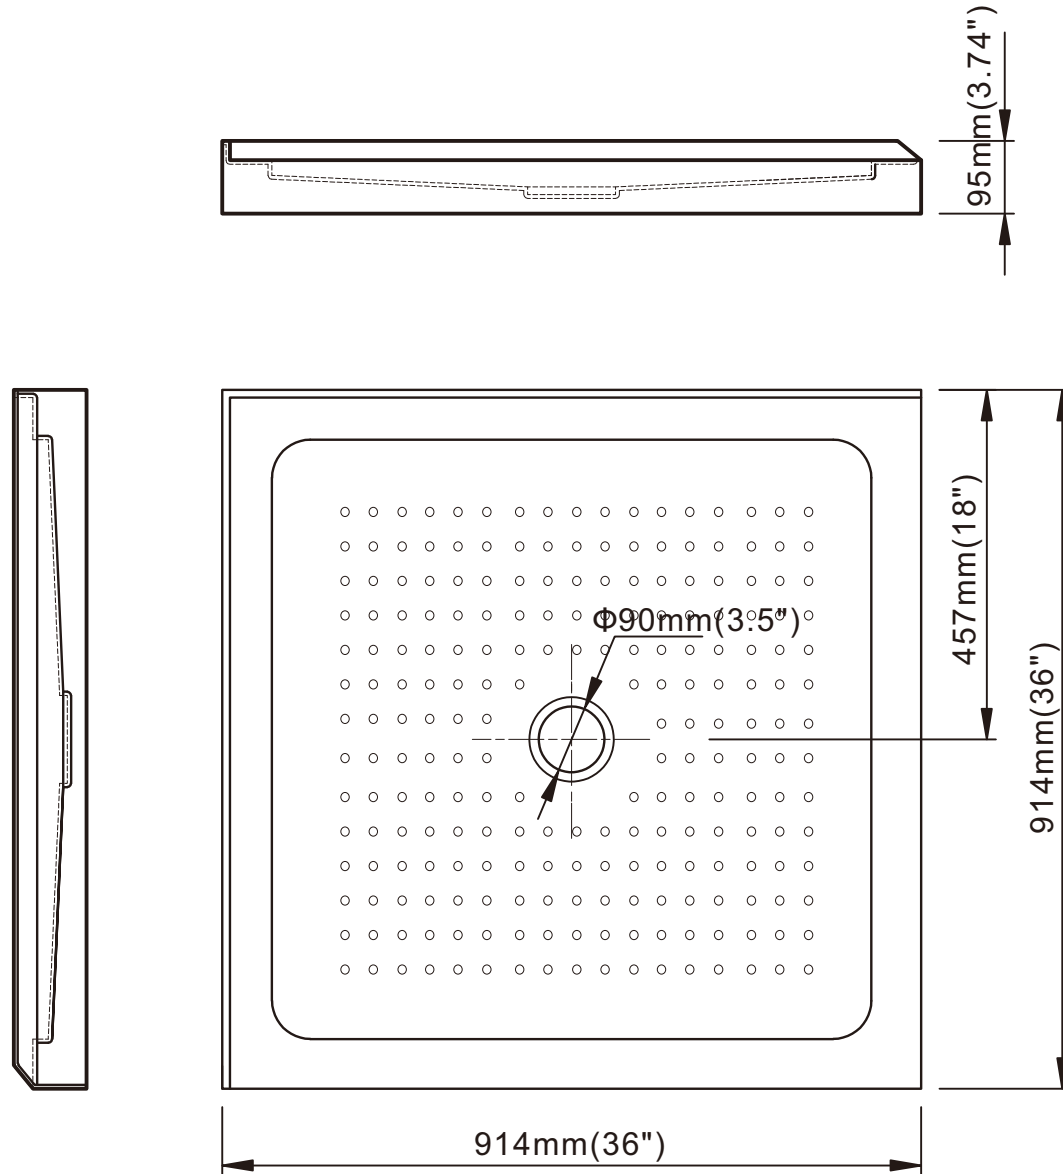

CB-3636W

Code:CB-3636  
Size:914x914x95(36"x36"x3.74")