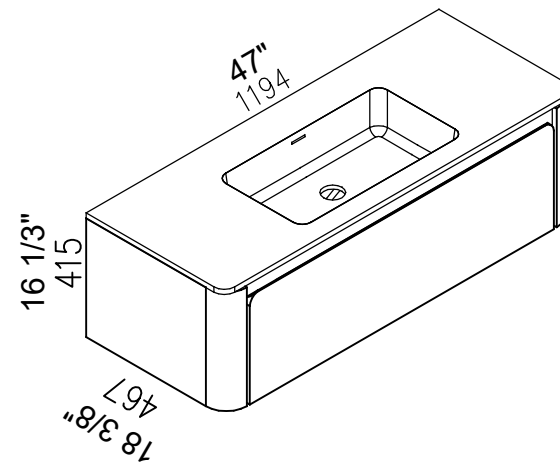

walnut  
noyer

walnut  
noyer

matte white  
blanc mat

Drawer color: Matte dark grey + metal U shape cut-out section  
Couleur du tiroir : Gris foncé mat + découpe métallique en forme de U