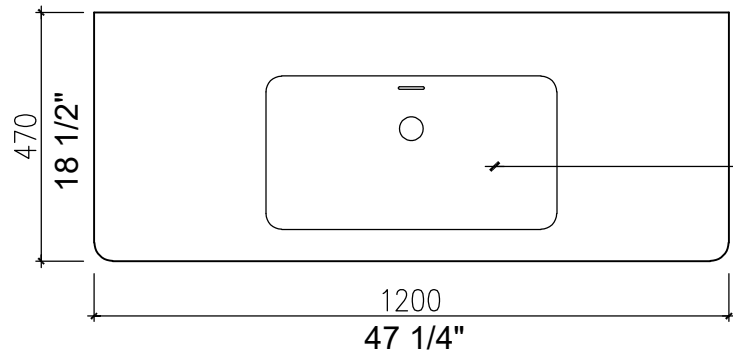

walnut  
noyer

walnut  
noyer

matte white  
blanc mat

Drawer color: Matte dark grey + metal U shape cut-out section  
Couleur du tiroir : Gris foncé mat + découpe métallique en forme de U