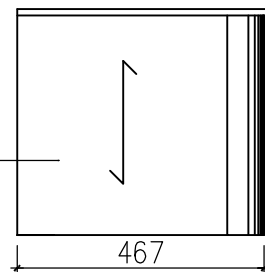

walnut  
noyer

walnut  
noyer

matte white  
blanc mat

Drawer color: Matte dark grey + metal U shape cut-out section  
Couleur du tiroir : Gris foncé mat + découpe métallique en forme de U