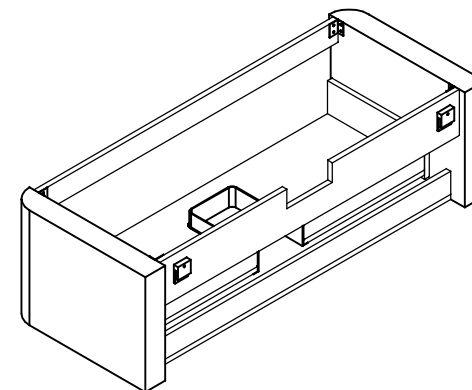

walnut  
noyer

walnut  
noyer

matte white  
blanc mat

Drawer color: Matte dark grey + metal U shape cut-out section  
Couleur du tiroir : Gris foncé mat + découpe métallique en forme de U